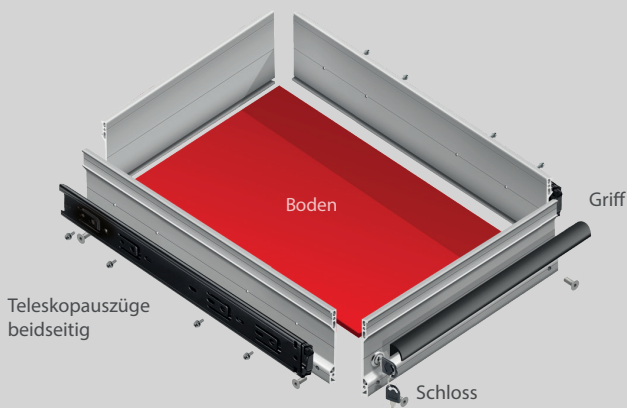

connecting

Wir verbinden flexible Anwendungen
mit Ihren Anforderungen

FM LEAN-Neuheit!

LEAN Schubladenprofil

Gedacht ... gebaut!

Ob zur einfachen **Eigenmontage** oder als **komplett von uns gefertigte Schublade**: Mit unseren Profilen 100 (Höhe: 110 mm) und 200 (Höhe: 210 mm) werden Schubladen genau nach Ihren Bedürfnissen gestaltet und sind jederzeit an neue Anforderungen anpassbar.

Passende MyShadowboard-Einlagen unterstützen die visuelle Kontrolle und gewährleisten zusätzlich eine sichere Aufbewahrung aller Werkzeuge und Teile.

Anwendungsbeispiel Schublade
mit 4 Schubladenprofilen
und Anbauteilen

Was ist das Besondere an unserem LEAN Schubladenprofil?

- Auf Wunschlänge gesägt und bearbeitet (kurzfristig lieferbar) oder als komplette Schublade fertig montiert
- Individuell anpassbar auf die von Ihnen benötigten Längen und Breiten
- MyShadowboard-Einlage nach Ihren Anforderungen
- Kompatibel mit Aluprofil- und ECO-Rohrstecksystem
- Nachträglicher Anbau an vorhandene Montagelinien

Anwendung im Menuwagen

Auszug am
Arbeits Tisch

Ausstattung mit
MyShadowboard

Ihr LEANPLUS

- + **Hohe Flexibilität**
durch einfache Anpassbarkeit der Schubladenmaße
- + **Entlastung von Mitarbeitenden**
durch leichte Zugänglichkeit von Werkzeugen
- + **Optimierung von Arbeitsabläufen**
durch direkten Zugriff auf benötigte Gegenstände
- + **Reduzierung von Suchzeiten**
durch übersichtliche Aufbewahrung von Werkzeugen und Teilen