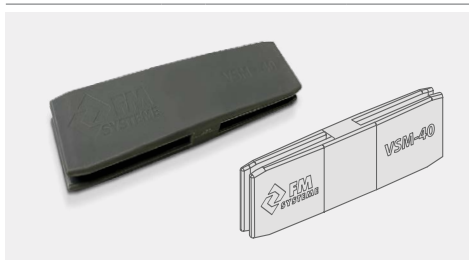

Einweiser EWS-40 • symmetrisch

08.00697.00	<input type="radio"/> weiß	0,50 €/St.
08.00697.10	<input checked="" type="radio"/> schwarz	0,60 €/St.
08.00697.20	<input type="radio"/> grau	0,45 €/St.

Einweiser EWS-40 • asymmetrisch

08.00698.00	<input type="radio"/> weiß	0,61 €/St.
08.00698.10	<input checked="" type="radio"/> schwarz	1,21 €/St.
08.00698.20	<input type="radio"/> grau	0,61 €/St.

Verbinderstück VSM-40

08.00667.20	<input type="radio"/> grau	0,55 €/St.
-------------	----------------------------	-------------------

Einweiser EWM-40 • symmetrisch

08.00668.20	<input type="radio"/> grau	0,46 €/St.
-------------	----------------------------	-------------------

Endkappe EKS-40 • für Seitenführungen

08.00862.10	<input checked="" type="radio"/> schwarz	0,62 €/St.
-------------	--	-------------------

H-2FA-E, Eck-Stück 1 innen • Ø28,6 - Ø27,6

08.00728.00	<input type="radio"/> silber	0,50 €/St.
08.00728.10	<input checked="" type="radio"/> schwarz	0,45 €/St.

H-3FC-E, Eck-Stück 2 außen

08.00729.00	<input type="radio"/> silber	0,59 €/St.
08.00729.10	<input checked="" type="radio"/> schwarz	0,51 €/St.