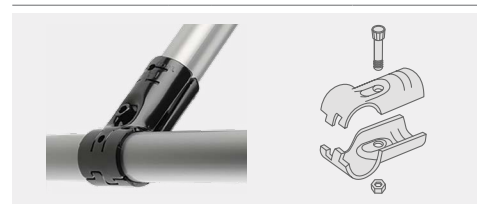

Einweiser EWM-40 • symmetrisch

08.00668.20	<input type="radio"/> grau	0,46 €/St.
-------------	----------------------------	-------------------

Endkappe EKS-40 • für Seitenführungen

08.00862.10	<input checked="" type="radio"/> schwarz	0,62 €/St.
-------------	--	-------------------

H-1FD-D, T-Stück • Ø27,6 – Ø28,6

08.00724.00	<input type="radio"/> silber	0,40 €/St.
08.00724.10	<input checked="" type="radio"/> schwarz	0,35 €/St.

H-1FD-E, T-Stück • Ø28,6 – Ø27,6

08.00726.00	<input type="radio"/> silber	0,40 €/St.
08.00726.10	<input checked="" type="radio"/> schwarz	0,35 €/St.

H-2FA-E, Eck-Stück 1 innen • Ø28,6 - Ø27,6

08.00728.00	<input type="radio"/> silber	0,50 €/St.
08.00728.10	<input checked="" type="radio"/> schwarz	0,45 €/St.

H-3FC-E, Eck-Stück 2 außen

08.00729.00	<input type="radio"/> silber	0,59 €/St.
08.00729.10	<input checked="" type="radio"/> schwarz	0,51 €/St.