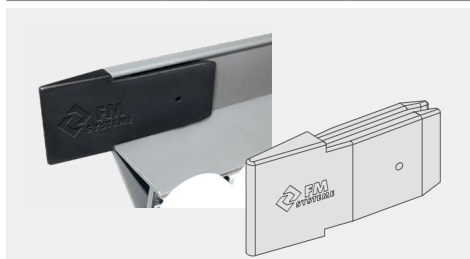

Einweiser EWS-40 • symmetrisch

08.00697.00	☐ weiß	0,50 €/St.
08.00697.10	☒ schwarz	0,60 €/St.
08.00697.20	☐ grau	0,45 €/St.