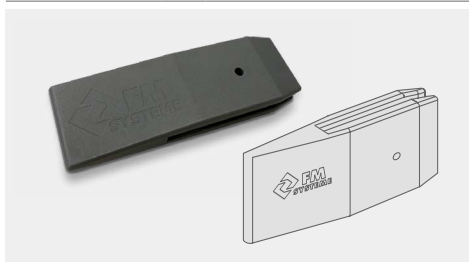

Einweiser EWS-40 • symmetrisch

08.00697.00	<input type="radio"/> weiß	0,50 €/St.
08.00697.10	<input checked="" type="radio"/> schwarz	0,60 €/St.
08.00697.20	<input type="radio"/> grau	0,45 €/St.

Einweiser EWS-40 • asymmetrisch

08.00698.00	<input type="radio"/> weiß	0,61 €/St.
08.00698.10	<input checked="" type="radio"/> schwarz	1,21 €/St.
08.00698.20	<input type="radio"/> grau	0,61 €/St.

Verbinderstück VSM-40

08.00667.20	<input type="radio"/> grau	0,55 €/St.
-------------	----------------------------	-------------------

Einweiser EWM-40 • symmetrisch

08.00668.20	<input type="radio"/> grau	0,46 €/St.
-------------	----------------------------	-------------------

Endkappe EKS-40 • für Seitenführungen

08.00862.10	<input checked="" type="radio"/> schwarz	0,62 €/St.
-------------	--	-------------------