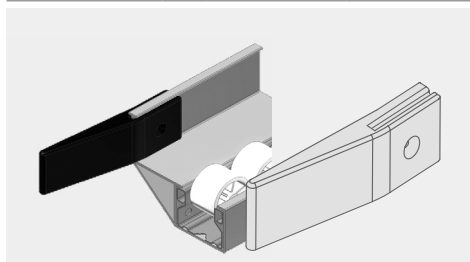

Einweiser EWS-40 • asymmetrisch

08.00698.00	☐ weiß	0,61 €/St.
08.00698.10	☒ schwarz	1,21 €/St.
08.00698.20	☐ grau	0,61 €/St.