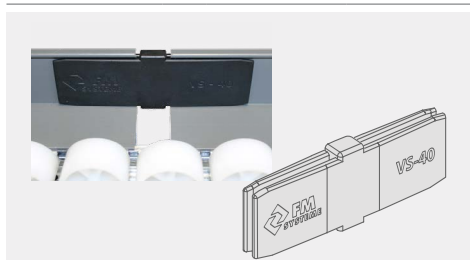

Verbinderstück VS-40

08.00696.00	☐ weiß	0,54 €/St.
08.00696.10	☒ schwarz	0,90 €/St.
08.00696.20	☐ grau	0,49 €/St.