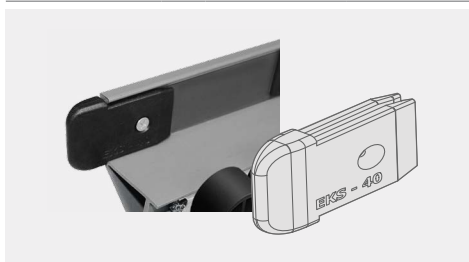

08.00698.00	<input type="radio"/> weiß	0,61 €/St.
08.00698.10	<input checked="" type="radio"/> schwarz	1,21 €/St.
08.00698.20	<input type="radio"/> grau	0,61 €/St.

Verbinderstück VSM-40

08.00667.20	<input type="radio"/> grau	0,55 €/St.
-------------	----------------------------	-------------------

Einweiser EWM-40 • symmetrisch

08.00668.20	<input type="radio"/> grau	0,46 €/St.
-------------	----------------------------	-------------------

Endkappe EKS-40 • für Seitenführungen

08.00862.10	<input checked="" type="radio"/> schwarz	0,62 €/St.
-------------	--	-------------------