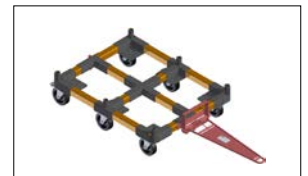

## Effizienz in der Logistik

Nutzen Sie die hohe Manövrierbarkeit und Spurtreue unserer Wagen um platzsparend ans Ziel zu kommen! Mit unserem spurtreuen Wagen, haben Sie ein modulares System zur Hand, welches sich durch seine standardisierten Komponenten individuell und ganz flexibel an Ihre Herausforderungen anpassen lässt. Durch seine hohe Spurtreue und flexible Manövrierbarkeit kann das System auch in engen Umgebungen eingesetzt werden und in Folge dessen die Unfallgefahr gemindert werden.

## Anwendungsbeispiele

Grundrahmen spurtreuer Wagen

Standardausführung

Verstärkte Ausführung

Sonderausführung  
(auf Anfrage)