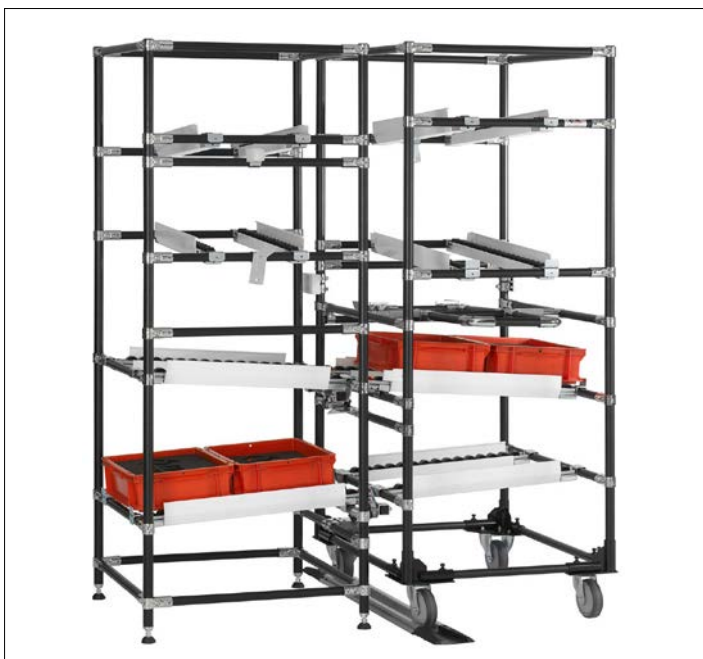

Shooter-Technik

Intralogistik meistern:
**Die Shooter-Technik für
mehr Wertschöpfung**

Einfach · schnell · kostengünstig · effizient

Effizienz in der Logistik

Nutzen Sie Ihre wertvolle Zeit sinnvoll und sparen Sie Zeit wo Sie diese nicht brauchen. Mit unserer Shooter-Technik haben Sie Zeit für die wichtigen Dinge. Mit der automatischen Material- / Behälterübergabe optimieren Sie Ihre interne Logistik und steigern Ihre Wertschöpfung. Das Baukastensystem ist hierbei mechanisch entwickelt und somit ohne eine elektrische Versorgung überall in Ihrem Hause einsetzbar. Mit Hilfe seiner hohen Flexibilität lässt sich das System individuell an verschiedenste Transportsysteme, FTS sowie Routenzüge anpassen.

Zur effizienten Verbesserung, Vereinfachung Ihrer innerbetrieblichen Logistik - die Shooter-Technik von FM Systeme.

Systembeispiel - Vorbeifahrt

Shooter-Technik

Vorteile

-  Umfangreiches System mit vielen Zusatzmodulen
-  Schnelle Planung
-  Einfache Konstruktion
-  Leichte Montage
-  Individuelle Anpassungsfähigkeit
-  Flexible Erweiterungen
-  Mechanisch konstruiert
-  Anpassungsfähigkeit an bestehende Transportsysteme